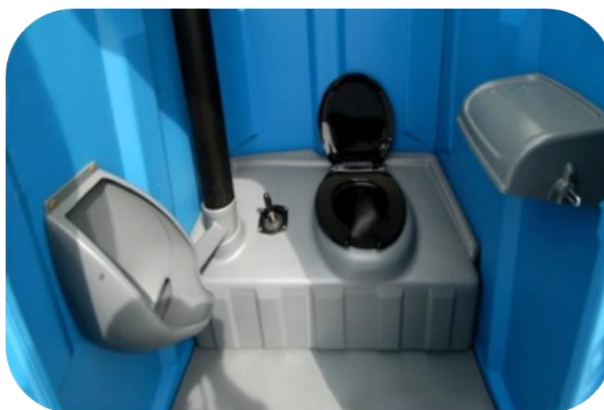

ALLOMAT

Le service proche de vous

0 825 05 43 21

Service 0,15 € / min
+ prix appel

Hauteur : 2260 mm
Largeur : 1210 mm
Longueur : 1220 mm
Poids : 75 kg

SANIMAT

- WC à l'anglaise
- Urinoir
- Toit blanc pour une meilleure luminosité
- Verrouillage extérieur
- Larges grilles de ventilation
- Capacité du réservoir : 200 à 250 utilisations