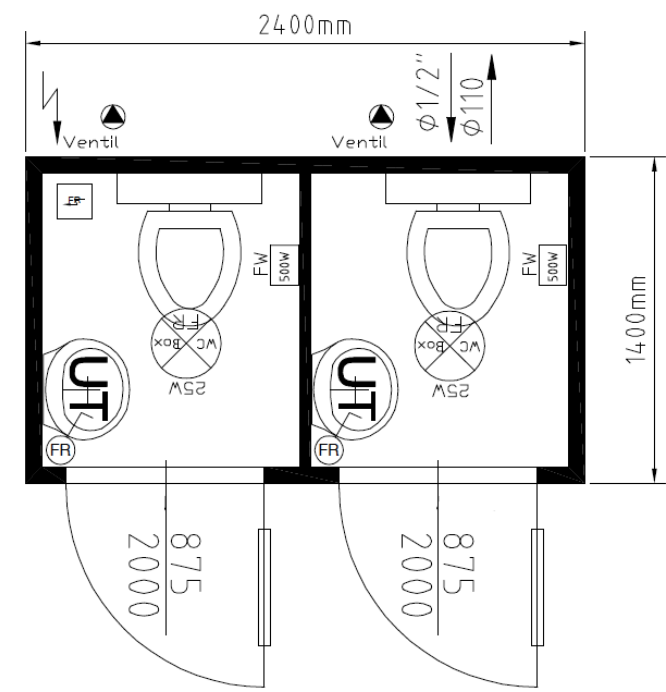

# SANIBOX DUO

- 🕒 2 WC à l'anglaise raccordables
  - 🕒 Lave mains
  - 🕒 Chauffage
  - 🕒 Sortie Ø100
- Arrivée Ø ½

**Hauteur : 2540 mm**  
**Hauteur sous plafond : 2200 mm**  
**Largeur : 1400mm**  
**Longueur : 2400 mm**  
**Poids : 570 kg**