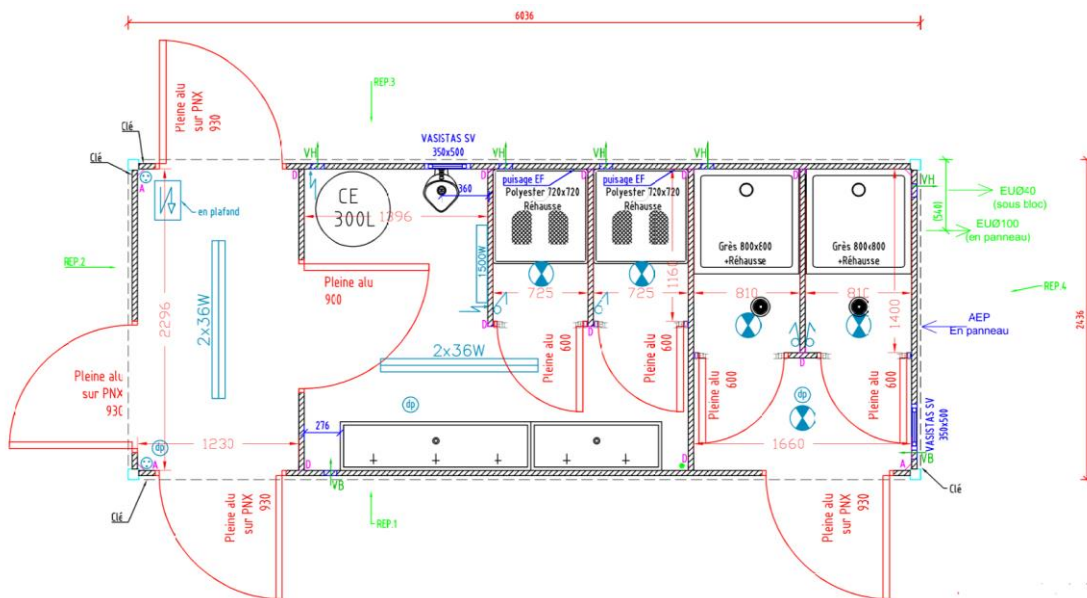

ALLOMAT

Le service proche de vous

0 825 05 43 21

Service 0,15 € / min
+ prix appel

SANITAIRE E6W41

Hauteur : 2935 mm

Hauteur sous plafond : 2500 mm

Largeur : 2436 mm

Longueur : 6036 mm

Poids : 2400 kg

12 agences à votre service

Paris - Metz - Nice - Bordeaux - Lyon - Toulouse - Toulon
Nantes - Marseille - Montpellier - Reims - Strasbourg

- ⦿ 2 WC à la Turc + 1 Urinoirs
- ⦿ 2 Douches séparés du coin WC, avec entrée indépendante par l'extérieure
- ⦿ Rampe de 4 points d'eau
- ⦿ 1 chauffe eau de 200 ou 300L
- ⦿ Aux normes **pour 40 personnes**
- ⦿ Juxtaposable sur pignon et long pan
- ⦿ Sortie WC Ø100, sortie douche Ø40, arrivée Ø 3/4

Modules

WC autonomes

Conteneurs