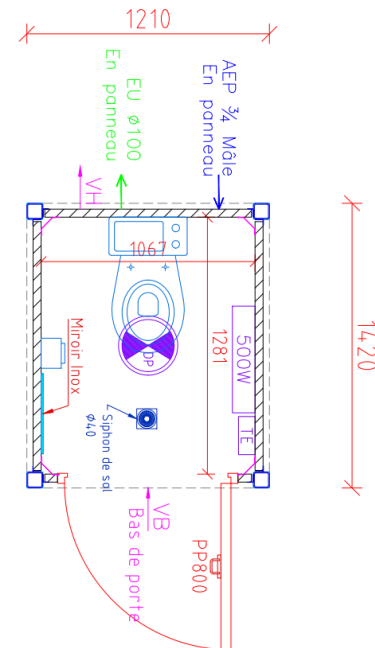

ALLOMAT
Le service proche de vous

0 825 05 43 21

Service 0,15 € / min
+ prix appel

SANIBOX

- WC à l'anglaise raccordable
- Lave-mains eau froide sur sanitaire
- Miroir
- Convecteur 500W
- Sortie Ø100, arrivée Ø 19mm ou 3/4"

Longueur : 1420 mm
Largeur : 1210mm
Hauteur : 2548 mm
Hauteur sous plafond : 2230 mm
Poids : 450 Kg

12 agences à votre service

Paris - Metz - Nice - Bordeaux - Lyon - Toulouse - Toulon
Nantes - Marseille - Montpellier - Reims - Strasbourg