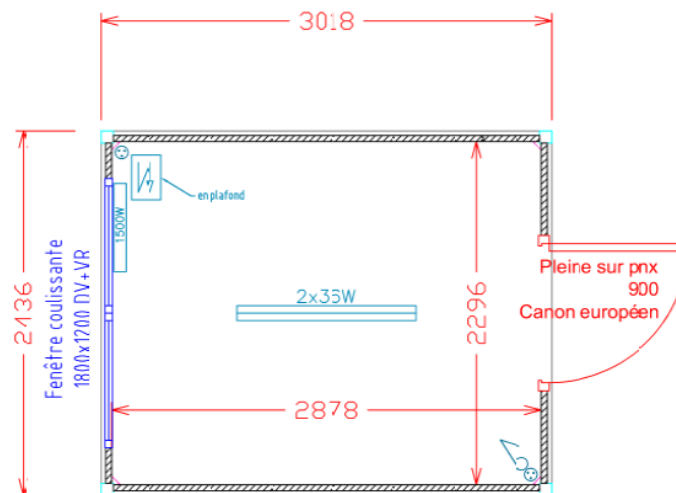

Hauteur hors tout : 2935 mm
Hauteur sous plafond : 2500 mm
Largeur : 2435 mm
Longueur : 3018 mm
Poids : 950 kg

- Parfaitement juxtaposable et superposable au reste de la gamme DOMINO
- Grande fenêtre double vitrage, volet roulant