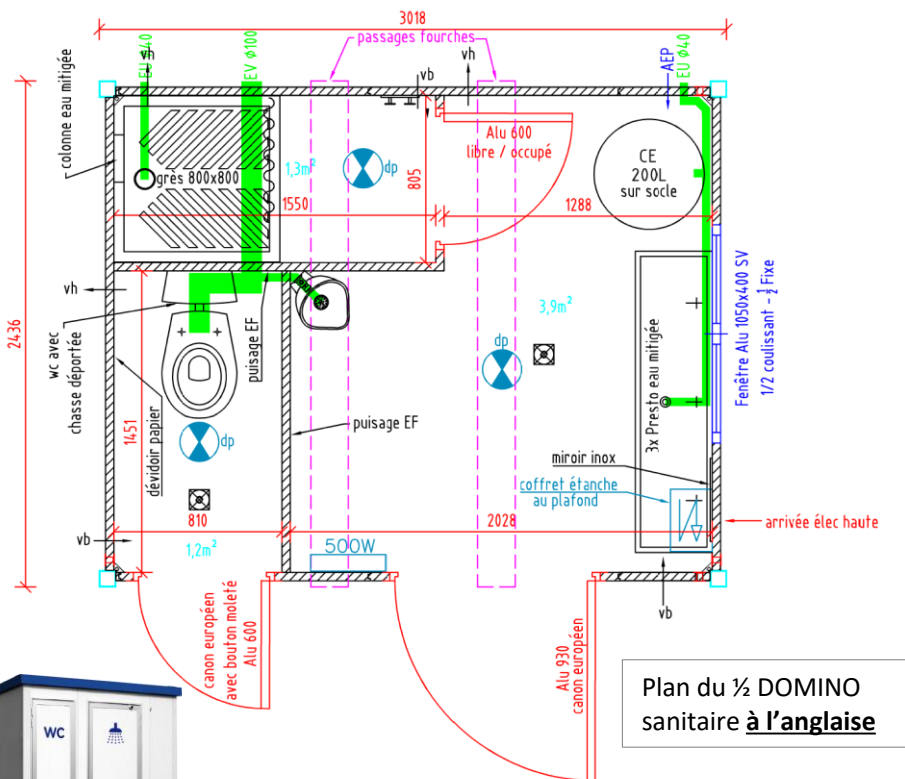

## Le 1/2 DOMINO-Sanitaire raccordable

- ① 1 Douche
- ① 1 WC à l'anglaise ou à la Turc – 1 Urinoir
- ① 1 rampe 3 points d'eau
- ① 1 Chauffe eau de 200L
- ① Aux normes pour 15 à 20 personnes
- ① Evacuation Ø 100 – Arrivée 3/4 20/27
- ① Se superpose et se juxtapose au DOMINO (pratique pour faire une base-vie complète !)

Hauteur hors tout : 2930 mm  
 Largeur : 2436 mm  
 Longueur : 3018 mm  
 Poids : 1200 kg