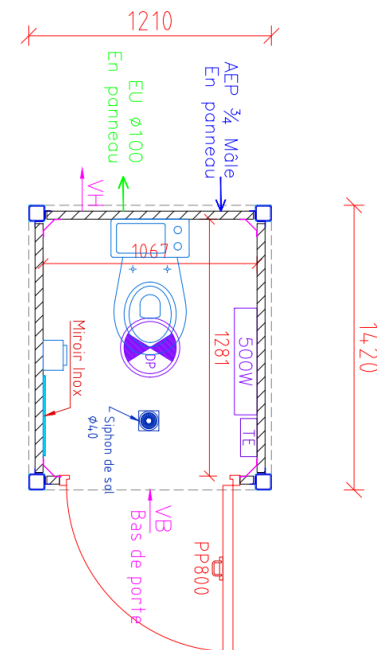

ALLOMAT
Le service proche de vous

0 825 05 43 21

Service 0,15 €/min
+ prix appel

SANIBOX

- WC à l'anglaise raccordable
- Lave-mains eau froide sur sanitaire
- Miroir
- Convecteur 500W
- Sortie Ø100, arrivée Ø 19mm ou 3/4"

Longueur : 1420 mm

Largeur : 1210mm

Hauteur : 2548 mm

Hauteur sous plafond : 2230 mm

Poids : 450 Kg

12 agences à votre service

Paris - Metz - Nice - Bordeaux - Lyon - Toulouse - Toulon
Nantes - Marseille - Montpellier - Reims - Strasbourg