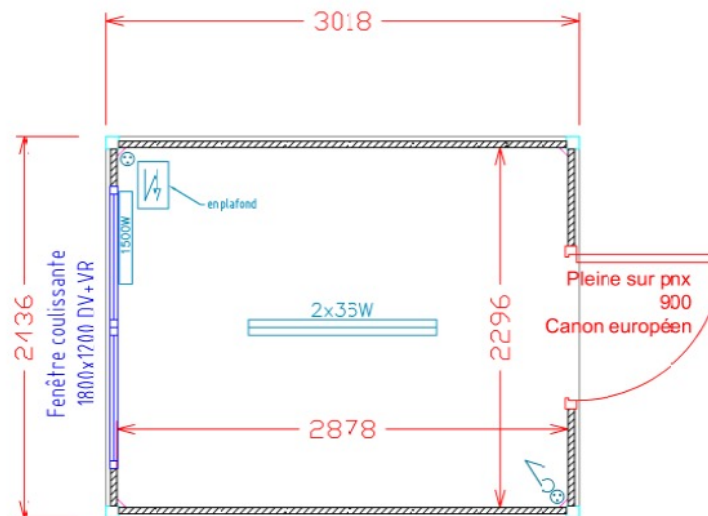

## 1/2 DOMINO

**Hauteur hors tout : 2935 mm**  
**Hauteur sous plafond : 2500 mm**  
**mm Largeur : 2436 mm**  
**Longueur : 3018 mm**  
**Poids : 1200 kg**

- ⦿ Parfaitement juxtaposable et superposable au reste de la gamme DOMINO
- ⦿ Grande fenêtre double vitrage, volet roulant